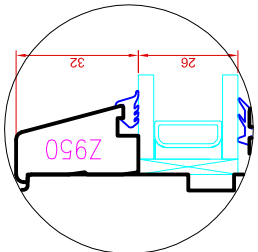

1:2
2KLAASI